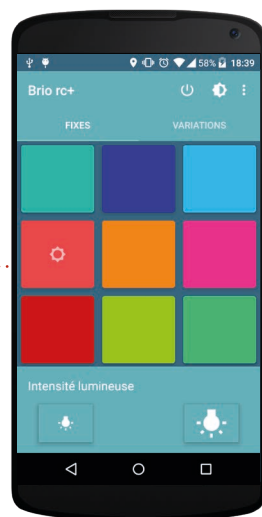

# brío rc +

3 MOŽNOSTI  
OVLÁDANIA LED SVETIEL  
V ROVNAKOM ČASE

3 WAYS TO CONTROL  
FLOODLIGHTS AT THE  
SAME TIME

## PRODUKT PRODUCT

- PRE DIAĽKOVÉ OVLÁDANIE PODVODNÝCH SVETIEL
- INTUITÍVNE OVLÁDANIE FARBIEB : PRIAMY VÝBER FARBY ALEBO PROGRAMU SVIETENIA
- SPOĽAHLIVO RIADI PROCES CHODU VIACERÝCH SVETIEL SIMULTÁNNE
- KOMPATIBILNÉ S APLIKÁCIOU PRE SMARTPHÓNY

- TO LONG-DISTANCE CONTROL OF FLOODLIGHTS
- INTUITIVE COLORS CONTROL: DIRECTLY SELECT COLOR OR LIGHT ANIMATION
- RELIABLE PROCESS: CAN CONTROL MANY FLOODLIGHTS SIMULTANEOUSLY
- COMPATIBLE SMARTPHONE APP

### 7 svetelných programov 7 lights animations

- |  |                   |  |                    |
|--|-------------------|--|--------------------|
|  | pomalá dúha       |  | variácie v modrej  |
|  | rýchla dúha       |  | náhodná postupnosť |
|  | postupnosť farieb |  | náhodné farby      |
|  | Techno rytmus     |  |                    |