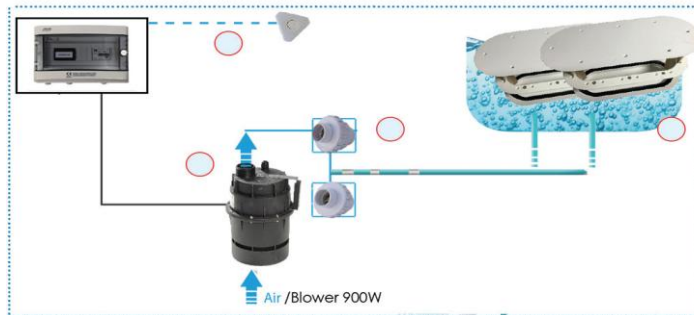

AIR DUO

Položka č.	MOC bez DPH €	MOC s DPH €	Typ	dúchadlo
800600	1000.00	1200.00	AIR SOLO biele	400W
800600S	1100.00	1320.00	AIR SOLO pieskové	400W
800600G	1100.00	1320.00	AIR SOLO bledošedé	400W
800600DG	1100.00	1320.00	AIR SOLO tmavošedé	400W
800700	1000.00	1200.00	AIR DUO biele	900W
800700S	1100.00	1320.00	AIR DUO pieskové	900W
800700G	1100.00	1320.00	AIR DUO bledošedé	900W
800700DG	1100.00	1320.00	AIR DUO tmavošedé	900W
B2K2	25.00	30.00	set spätných ventilov (B2+K2)