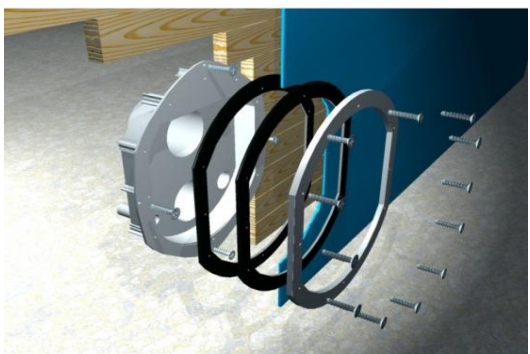

základný $\varnothing$ 63/75mm
v ponuke aj $\varnothing$ 90mm
pre uchytenie na stenu
bazéna, napr. panel
hliník, drevo....

Položka č.	MOC bez DPH €	MOC s DPH €	Typ
507721BA	800.00	960.00	2 ks zabudovací diel do fólie/betónu $\varnothing$ 63/75mm
800010BA	800.00	960.00	2 ks zabudovací diel pre panel/plech/drevo $\varnothing$ 63/75mm