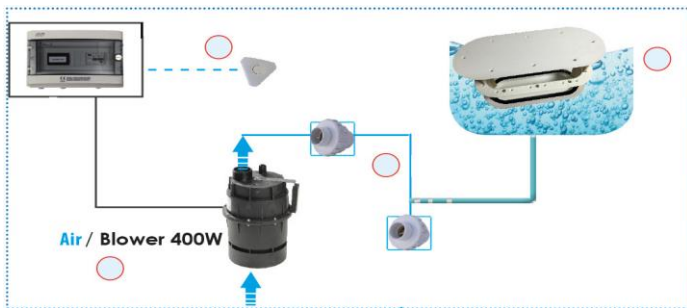

BALNEO masáže

pre väčšiu atraktivitu pobytu v bazéne, úžasný relax z rôznych druhov masáží, či už vzduchových lavíc alebo rôznych typov hydromasážnych trysiek Watec prináša na náš trh francúzske sety BALNEO v rôznych farebných prevedeniach, doplňujúco k ostatným bazénovým komponentom. ultraploché a oblé prevedenie pre osadenie do schodov, lavice alebo dna masážnej časti bazéna iba 220x490mm

Balneo AIR

pre zabudovanie do lavice

dodávajú sa v sete, ktorý vždy obsahuje :

1. univerzálny horizontálne zabudovací diel (SOLO - 1ks, DUO - 2ks)
   - elektrická skrinka (zaústenie pneumohadičky dúchadla)
   - pneumatlačítko pripojené na závit 1 1/2"
   - dúchadlo (SOLO-400W, DUO-900W) - vzduch pripojený d32mm
   - spätné ventily d32mm, sú nevyhnutné ak je dúchadlo pod úrovňou hladiny
2. časovač dúchadla je pre 20 minút chodu, potom vypne ako variantu je možné dodať dúchadlo aj s ohrevom vzduchu jednoduchá montáž aj zrovnania vďaka dvom 50mm ovorom zabudovacie diely je možné dodať v 4 farebných prevedeniach :

biele, pieskové, bledošedé a tmavošedé

AIR SOLO

AIR DUO

Položka č.	MOC bez DPH €	MOC s DPH €	Typ	dúchadlo
800600	1000.00	1200.00	AIR SOLO biele	400W
800600S	1100.00	1320.00	AIR SOLO pieskové	400W
800600G	1100.00	1320.00	AIR SOLO bledošedé	400W
800600DG	1100.00	1320.00	AIR SOLO tmavošedé	400W
800700	1000.00	1200.00	AIR DUO biele	900W
800700S	1100.00	1320.00	AIR DUO pieskové	900W
800700G	1100.00	1320.00	AIR DUO bledošedé	900W
800700DG	1100.00	1320.00	AIR DUO tmavošedé	900W
B2K2	25.00	30.00	set spätných ventilov (B2+K2)