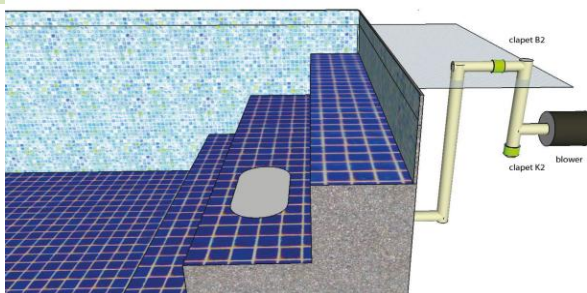

BALNEO masáže

pre väčšiu atraktivitu pobytu v bazéne, úžasný relax z rôznych druhov masáží, či už vzduchových lavíc alebo rôznych typov hydromasážnych trysiek Watec prináša na náš trh francúzske sety BALNEO v rôznych farebných prevedeniach, doplňujúco k ostatným bazénovým komponentom. ultraploché a oblé prevedenie pre osadenie do schodov, lavice alebo dna masážnej časti bazéna iba 220x490mm

Balneo AIR

pre zabudovanie do lavice

dodávajú sa v sete, ktorý vždy obsahuje :

- univerzálny horizontálne zabudovací diel (SOLO - 1ks, DUO - 2ks)
 - elektrická skrinka (zaústenie pneumohadičky dúchadla)
 - pneumatlačítko pripojené na závit 1 1/2"
 - dúchadlo (SOLO-400W, DUO-900W) - vzduch pripojený d32mm
 - spätné ventily d32mm, sú nevyhnutné ak je dúchadlo pod úrovňou hladiny
- časovač dúchadla je pre 20 minút chodu, potom vypne ako variantu je možné dodať dúchadlo aj s ohrevom vzduchu jednoduchá montáž aj zrovnania vďaka dvom 50mm ovorom zabudovacie diely je možné dodať v 4 farebných prevedeniach :

B2

K2

Balneo AIR+JET (BULLEO) pre kombinovanú vzduchovú aj hydromasáž

dodávajú sa v sete, ktorý vždy obsahuje :

- univerzálny horizontálne zabudovací diel AIR (SOLO - 1ks, DUO - 2ks)
- univerzálne hydromasážne trysky (SOLO - 4ks, DUO - 8ks, 4ks rotačné)
- elektrická skrinka (zaústenie pneumohadičky dúchadla aj čerpadla)
- pneumatlačítka 2 ks pripojené na závit 1 1/2"
- dúchadlo (SOLO-400W, DUO-900W) - vzduch pripojený d32mm
- čerpadlo (SOLO-1500W, DUO-2500W) - prevedenie 220 aj 380 V
- spätné ventily d32mm, sú nutné ak je dúchadlo pod úrovňou hladiny