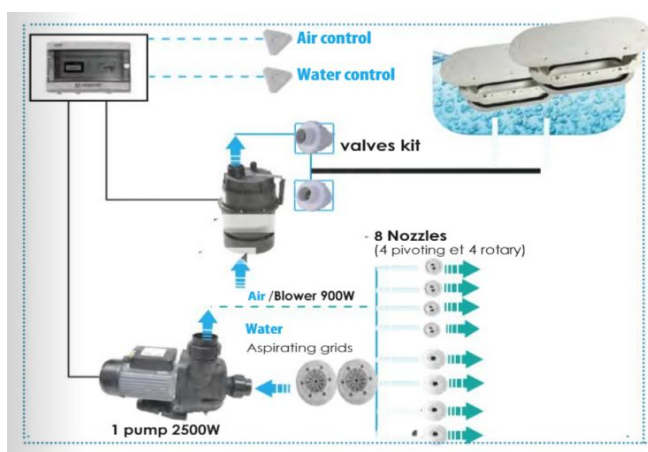

BULLEO DUO

Položka č.	MOC bez DPH €	MOC s DPH €	Typ	dúchadlo	čerpadlo
800800	1700.00	2040.00	BULLEO SOLO biele	400W	1.5kW
800800S	1850.00	2220.00	BULLEO SOLO pieskové	400W	1.5kW
800800G	1850.00	2220.00	BULLEO SOLO bledošedé	400W	1.5kW
800800DG	1850.00	2220.00	BULLEO SOLO tmavošedé	400W	1.5kW
800900	2100.00	2520.00	BULLEO DUO biele	900W	2.5kW
800900S	2250.00	2700.00	BULLEO DUO pieskové	900W	2.5kW
800900G	2250.00	2700.00	BULLEO DUO bledošedé	900W	2.5kW
800900DG	2250.00	2700.00	BULLEO DUO tmavošedé	900W	2.5kW